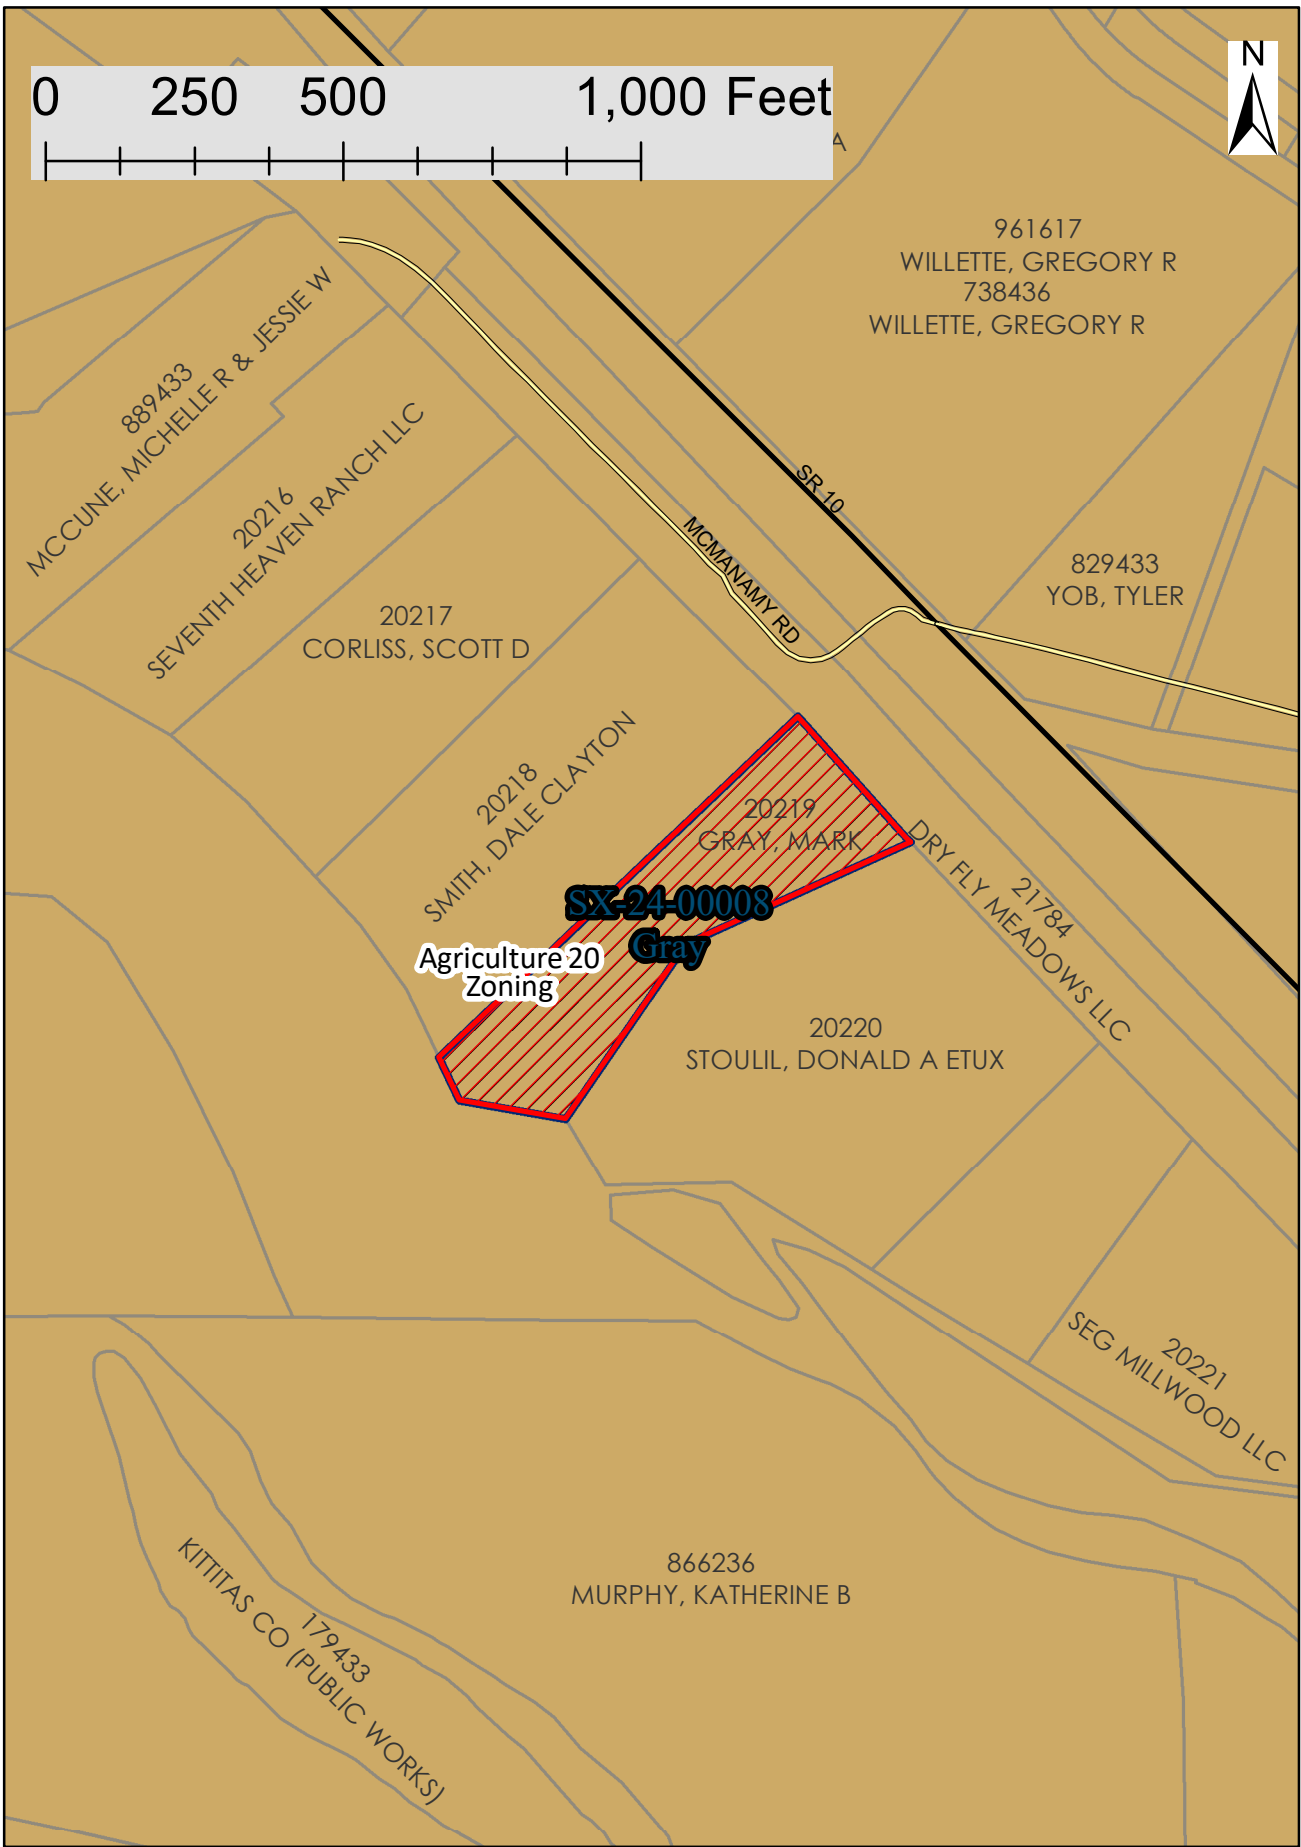

0 250 500 1,000 Feet

SX-24-00008 Gray

Zoning Map